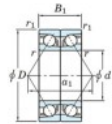

Rolamento esfera carreira simple 7015-BDB-FY-JTEKT - 7015-BDB-FY-JTEKT

<https://www.123rolamento.pt/rolamento-mancal/rolamento-esferas/carreira-simple/7015-bdb-fy-jtekt>

Boundary dimensions

Bearing No.	Boundary dimensions(mm)						Basic load ratings(kN)		Fatigue load factor	Limiting speeds(min-1)
	d	D	B	r1(mm)	r2(mm)	Cr	Cor	lim(kN)	IG	Grease lub.
7015BDB FY	75	115	40	1.1	0.6	79.3	75.2	3.95	-	3800

CARACTERÍSTICAS DO PRODUTO

Marca	JTEKT
Nº Ean13	3616060647009
Diâmetro interior	75 mm
Diâmetro exterior	115 mm
Espessura	40 mm
Velocidade-limite	3800 rpm
Carga dinâmica	79.3 kN
Carga estática	75.2 kN
Embalagem	1

contato@123rolamento.pt

CRT4 de Lesquin 60 Rue Du Haut De Sainghin 59273 Fretin FRANCE