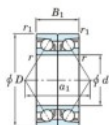

Rolamento esfera carreira simple 7015-DB-FY-JTEKT - 7015-DB-FY-JTEKT

<https://www.123rolamento.pt/rolamento-mancal/rolamento-esferas/carreira-simple/7015-db-fy-jtekt>

Boundary dimensions

Bearing No.	Boundary dimensions(mm)						Basic load ratings(kN)		Fatigue load factor	Limiting speeds(min-1)
	d	D	B	r1(mm)	r2(mm)	C_r	C_{0r}	lim₁₀(kN)		
7015DB FY	75	115	40	1.1	0.6	88.6	83.4	4.5	5000 Grease lub.	

CARACTERÍSTICAS DO PRODUTO

Marca	JTEKT
Nº Ean13	3616060647016
Diâmetro interior	75 mm
Diâmetro exterior	115 mm
Espessura	40 mm
Velocidade-limite	5000 rpm
Carga dinâmica	88.6 kN
Carga estática	83.4 kN
Embalagem	1

contato@123rolamento.pt

CRT4 de Lesquin 60 Rue Du Haut De Sainghin 59273 Fretin FRANCE