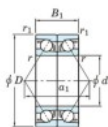

Rolamento esfera carreira simple 7016-DB-FY-JTEKT - 7016-DB-FY-JTEKT

<https://www.123rolamento.pt/rolamento-mancal/rolamento-esferas/carreira-simple/7016-db-fy-jtekt>

Boundary dimensions

Bearing No.	Boundary dimensions(mm)						Basic load ratings(kN)		Fatigue load factor	Limiting speeds(min-1)
	d	D	B	r1(mm)	r2(mm)	r3(mm)	Cr	Cor		
7016DB FY	80	125	44	1.1	0.6		108	101	5.5	Grease Lub. 4600

CARACTERÍSTICAS DO PRODUTO

Marca	JTEKT
Nº Ean13	3616060647177
Diâmetro interior	80 mm
Diâmetro exterior	125 mm
Espessura	44 mm
Velocidade-limite	4600 rpm
Carga dinâmica	108 kN
Carga estática	101 kN
Embalagem	1

contato@123rolamento.pt

CRT4 de Lesquin 60 Rue Du Haut De Sainghin 59273 Fretin FRANCE