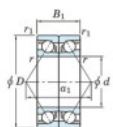

Rolamento esfera carreira simple 7316-BDB-FY-JTEKT - 7316-BDB-FY-JTEKT

<https://www.123rolamento.pt/rolamento-mancal/rolamento-esferas/carreira-simple/7316-bdb-fy-jtekt>

Boundary dimensions

Bearing No.	Boundary dimensions(mm)					Basic load ratings(kN)		Fatigue load factor	Limiting speeds(min-1)
	d	D	B	r1(mm)	r1/2(mm)	C_r	C_{0k}	lim(kN) Grease lub.	lim Oil lub.
7316BDB FY	80	170	78	2.1	1.1	259	200	11.6	2800

CARACTERÍSTICAS DO PRODUTO

Marca	JTEKT
N° Ean13	3616060647221
Diâmetro interior	80 mm
Diâmetro interior	3.15" inch
Diâmetro exterior	170 mm
Diâmetro exterior	6.693" inch
Espessura	78 mm
Espessura	3.071" inch
Velocidade-limite	2800 rpm
Carga dinâmica	259 kN
Carga estática	200 kN
Embalagem	1

contato@123rolamento.pt

CRT4 de Lesquin 60 Rue Du Haut De Sainghin 59273 Fretin FRANCE