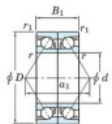

Rolamento esfera carreira simple 7218-CDB-FY-JTEKT - 7218-CDB-FY-JTEKT

<https://www.123rolamento.pt/rolamento-mancal/rolamento-esferas/carreira-simple/7218-cdb-fy-jtekt>

Boundary dimensions

Bearing No.	Boundary dimensions(mm)						Basic load ratings(kN)		Fatigue load limit(kN)	factor	Limiting speeds(min-1)
	d	D	B	r1(mm)	r2(mm)	Cy	Co	Grease lub			
7218CDB FY	90	160	60	2	1	249	209	12	14.6	5200	

CARACTERÍSTICAS DO PRODUTO

Marca	JTEKT
Nº Ean13	3616060647504
Diâmetro interior	90 mm
Diâmetro exterior	160 mm
Espessura	60 mm
Velocidade-limite	5200 rpm
Carga dinâmica	249 kN
Carga estática	209 kN
Embalagem	1

contato@123rolamento.pt

CRT4 de Lesquin 60 Rue Du Haut De Sainghin 59273 Fretin FRANCE