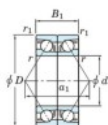

Rolamento esfera carreira simple 7921-CDB-FY-JTEKT - 7921-CDB-FY-JTEKT

<https://www.123rolamento.pt/rolamento-mancal/rolamento-esferas/carreira-simple/7921-cdb-fy-jtekt>

Boundary dimensions

Bearing No.	Boundary dimensions(mm)					Basic load ratings(kN)		Fatigue load limit(kN)	factor	Limiting speeds(min-1)
	d	D	B	r1(mm)	r2(mm)	Cr	C0r	lim	f0	Grease Lub
7921CDB FY	105	145	40	1.1	0.6	115	123	5.75	16.4	5300

CARACTERÍSTICAS DO PRODUTO

Marca	JTEKT
Nº Ean13	3616060647818
Diâmetro interior	105 mm
Diâmetro exterior	145 mm
Espessura	40 mm
Velocidade-limite	5300 rpm
Carga dinâmica	115 kN
Carga estática	123 kN
Embalagem	1

contato@123rolamento.pt

CRT4 de Lesquin 60 Rue Du Haut De Sainghin 59273 Fretin FRANCE