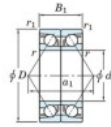

Rolamento esfera carreira simple 7021-BDB-FY-JTEKT - 7021-BDB-FY-JTEKT

<https://www.123rolamento.pt/rolamento-mancal/rolamento-esferas/carreira-simple/7021-bdb-fy-jtekt>

Boundary dimensions

Bearing No.	Boundary dimensions(mm)					Basic load ratings(kN)		Fatigue load factor	Limiting speeds(min-1)
	d	D	B	r1(mm)	r2(mm)	Cr	C0r	RC	Grease lub.
7021BDB FY	105	160	52	2	1	145	148	6.65	2600

CARACTERÍSTICAS DO PRODUTO

Marca	JTEKT
Nº Ean13	3616060647832
Diâmetro interior	105 mm
Diâmetro exterior	160 mm
Espessura	52 mm
Velocidade-limite	2600 rpm
Carga dinâmica	145 kN
Carga estática	148 kN
Embalagem	1

contato@123rolamento.pt

CRT4 de Lesquin 60 Rue Du Haut De Sainghin 59273 Fretin FRANCE