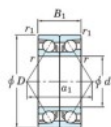

Rolamento esfera carreira simple 7021-DB-FY-JTEKT - 7021-DB-FY-JTEKT

<https://www.123rolamento.pt/rolamento-mancal/rolamento-esferas/carreira-simple/7021-db-fy-jtekt>

Boundary dimensions

Bearing No.	Boundary dimensions(mm)					Basic load ratings(kN)		Fatigue load factor	Limiting speeds(min-1)
	d	D	B	r1(mm)	r2(mm)	C_r	C_{0r}		
7021DB FY	105	160	52	2	1	162	164	7.6	3500

CARACTERÍSTICAS DO PRODUTO

Marca	JTEKT
Nº Ean13	3616060647849
Diâmetro interior	105 mm
Diâmetro interior	4.134" inch
Diâmetro exterior	160 mm
Diâmetro exterior	6.299" inch
Espessura	52 mm
Espessura	2.047" inch
Velocidade-limite	3500 rpm
Carga dinâmica	162 kN
Carga estática	164 kN
Embalagem	1

contato@123rolamento.pt

CRT4 de Lesquin 60 Rue Du Haut De Sainghin 59273 Fretin FRANCE