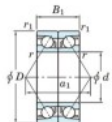

Rolamento esfera carreira simple 7021-CDB-FY-JTEKT - 7021-CDB-FY-JTEKT

<https://www.123rolamento.pt/rolamento-mancal/rolamento-esferas/carreira-simple/7021-cdb-fy-jtekt>

Boundary dimensions

Bearing No.	Boundary dimensions(mm)					Basic load ratings(kN)		Fatigue load factor		Limiting speeds(min-1)
	d	D	B	r1(mm)	r2(mm)	Cr	C0r	C0a	factor	Grease lub.
7021CDB FY	105	160	52	2	1	178	179	8.6	15.9	4800

CARACTERÍSTICAS DO PRODUTO

Marca	JTEKT
Nº Ean13	3616060647856
Diâmetro interior	105 mm
Diâmetro exterior	160 mm
Espessura	52 mm
Velocidade-limite	4800 rpm
Carga dinâmica	178 kN
Carga estática	179 kN
Embalagem	1

contato@123rolamento.pt

CRT4 de Lesquin 60 Rue Du Haut De Sainghin 59273 Fretin FRANCE