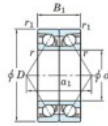

Rolamento esfera carreira simple 7321-CDB-FY-JTEKT - 7321-CDB-FY-JTEKT

<https://www.123rolamento.pt/rolamento-mancal/rolamento-esferas/carreira-simple/7321-cdb-fy-jtekt>

Boundary dimensions

Bearing No.	Boundary dimensions(mm)					Basic load ratings(kN)		Fatigue load factor		Limiting speeds(min-1)
	d	D	B	r1(mm)	r2(mm)	Cr	C0r	10	13.4	Grease lub
7321CDB FY	105	225	98	3	1.1	452	413	16.6	13.4	3900

CARACTERÍSTICAS DO PRODUTO

Marca	JTEKT
Nº Ean13	3616060647917
Diâmetro interior	105 mm
Diâmetro interior	4.134" inch
Diâmetro exterior	225 mm
Diâmetro exterior	8.858" inch
Espessura	98 mm
Espessura	3.858" inch
Velocidade-limite	3900 rpm
Carga dinâmica	452 kN
Carga estática	413 kN
Embalagem	1

contato@123rolamento.pt

CRT4 de Lesquin 60 Rue Du Haut De Sainghin 59273 Fretin FRANCE