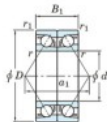

Rolamento esfera carreira simple 7024-DB-FY-JTEKT - 7024-DB-FY-JTEKT

<https://www.123rolamento.pt/rolamento-mancal/rolamento-esferas/carreira-simple/7024-db-fy-jtekt>

Boundary dimensions

Bearing No.	Boundary dimensions (mm)					Basic load ratings (kN)		Fatigue load limit (kN)	Factor	Limiting speeds (min-1)
	d	D	B	r1 (mm)	r2 (mm)	Cr	C0r			
7024DB FY	120	180	56	2	1	196	206	9	-	3100

CARACTERÍSTICAS DO PRODUTO

Marca	JTEKT
Nº Ean13	3616060648082
Diâmetro interior	120 mm
Diâmetro interior	4.724" inch
Diâmetro exterior	180 mm
Diâmetro exterior	7.087" inch
Espessura	56 mm
Espessura	2.205" inch
Velocidade-limite	3100 rpm
Carga dinâmica	196 kN
Carga estática	206 kN
Embalagem	1

contato@123rolamento.pt

CRT4 de Lesquin 60 Rue Du Haut De Sainghin 59273 Fretin FRANCE