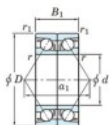

Rolamento esfera carreira simple 7024-CDB-FY-JTEKT - 7024-CDB-FY-JTEKT

<https://www.123rolamento.pt/rolamento-mancal/rolamento-esferas/carreira-simple/7024-cdb-fy-jtekt>

Boundary dimensions

Bearing No.	Boundary dimensions(mm)					Basic load ratings(kN)		Fatigue load limit(kN)	factor	Limiting speeds(min-1)
	d	D	B	r1(min)	r2(min)	Cr	CCr			
7024CDB FY	120	180	56	2	1	216	226	10.2	16	Grease lub. 4300

CARACTERÍSTICAS DO PRODUTO

Marca	JTEKT
Nº Ean13	3616060648105
Diâmetro interior	120 mm
Diâmetro interior	4.724" inch
Diâmetro exterior	180 mm
Diâmetro exterior	7.087" inch
Espessura	56 mm
Espessura	2.205" inch
Velocidade-limite	4300 rpm
Carga dinâmica	216 kN
Carga estática	226 kN
Embalagem	1

contato@123rolamento.pt

CRT4 de Lesquin 60 Rue Du Haut De Sainghin 59273 Fretin FRANCE