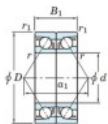

Rolamento esfera carreira simple 7224-DB-FY-JTEKT - 7224-DB-FY-JTEKT

<https://www.123rolamento.pt/rolamento-mancal/rolamento-esferas/carreira-simple/7224-db-fy-jtekt>

Boundary dimensions

Bearing No.	Boundary dimensions(mm)					Basic load ratings(kN)		Fatigue load factor	Limiting speeds(min-1)
	d	D	B	r1(r2)	r3(r2)	C_r	C_{0r}		
7224DB FY	120	215	80	2.1	1.1	354	332	15.7	Grease lub 2700

CARACTERÍSTICAS DO PRODUTO

Marca	JTEKT
Nº Ean13	3616060648136
Diâmetro interior	120 mm
Diâmetro exterior	215 mm
Espessura	80 mm
Velocidade-limite	2700 rpm
Carga dinâmica	354 kN
Carga estática	332 kN
Embalagem	1

contato@123rolamento.pt

CRT4 de Lesquin 60 Rue Du Haut De Sainghin 59273 Fretin FRANCE