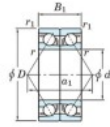

Rolamento esfera carreira simple 7026-BDB-FY-JTEKT - 7026-BDB-FY-JTEKT

<https://www.123rolamento.pt/rolamento-mancal/rolamento-esferas/carreira-simple/7026-bdb-fy-jtekt>

Boundary dimensions

Bearing No.	Boundary dimensions(mm)					Basic load ratings(kN)		Fatigue	factor	Limiting speeds(min-1)
	d	D	B	r1(mm)	r2(mm)	Cy	C0y	life		
7026BDB FY	130	200	66	2	1	213	226	9.2	-	2100

CARACTERÍSTICAS DO PRODUTO

Marca	JTEKT
Nº Ean13	3616060648211
Diâmetro interior	130 mm
Diâmetro interior	5.118" inch
Diâmetro exterior	200 mm
Diâmetro exterior	7.874" inch
Espessura	66 mm
Espessura	2.598" inch
Velocidade-limite	2100 rpm
Carga dinâmica	213 kN
Carga estática	226 kN
Embalagem	1

contato@123rolamento.pt

CRT4 de Lesquin 60 Rue Du Haut De Sainghin 59273 Fretin FRANCE