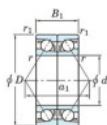

Rolamento esfera carreira simple 7026-CDB-FY-JTEKT - 7026-CDB-FY-JTEKT

<https://www.123rolamento.pt/rolamento-mancal/rolamento-esferas/carreira-simple/7026-cdb-fy-jtekt>

Boundary dimensions

Bearing No.	Boundary dimensions (mm)					Basic load ratings (kN)		Fatigue load factor		Limiting speeds (min-1)
	d	D	B	r1 (mm)	r2 (mm)	Cr	C0r	ISO	Grease lub.	
7026CDB FY	130	200	66	2	1	262	274	11.9	15.9	3900

CARACTERÍSTICAS DO PRODUTO

Marca	JTEKT
Nº Ean13	3616060648235
Diâmetro interior	130 mm
Diâmetro exterior	200 mm
Espessura	66 mm
Velocidade-limite	3900 rpm
Carga dinâmica	262 kN
Carga estática	274 kN
Embalagem	1

contato@123rolamento.pt

CRT4 de Lesquin 60 Rue Du Haut De Sainghin 59273 Fretin FRANCE