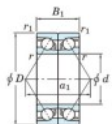

Rolamento esfera carreira simple 7226-BDB-FY-JTEKT - 7226-BDB-FY-JTEKT

<https://www.123rolamento.pt/rolamento-mancal/rolamento-esferas/carreira-simple/7226-bdb-fy-jtekt>

Boundary dimensions

Bearing No.	Boundary dimensions(mm)						Basic load ratings(kN)		Fatigue load factor	Limiting speeds(min-1)
	d	D	B	r(mm)	r1(mm)	Cr	C0r	fd	Grease lub.	
7226BDB FY	130	230	80	3	1.1	360	360	13.0	1900	

CARACTERÍSTICAS DO PRODUTO

Marca	JTEKT
Nº Ean13	3616060648242
Diâmetro interior	130 mm
Diâmetro exterior	230 mm
Espessura	80 mm
Velocidade-limite	1900 rpm
Carga dinâmica	360 kN
Carga estática	360 kN
Embalagem	1

contato@123rolamento.pt

CRT4 de Lesquin 60 Rue Du Haut De Sainghin 59273 Fretin FRANCE