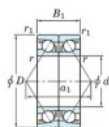

Rolamento esfera carreira simple 7226-DB-FY-JTEKT - 7226-DB-FY-JTEKT

<https://www.123rolamento.pt/rolamento-mancal/rolamento-esferas/carreira-simple/7226-db-fy-jtekt>

Boundary dimensions

Bearing No.	Boundary dimensions(mm)					Basic load ratings(kN)		Fatigue load limit(kN)	Factor	Limiting speeds(min-1)
	d	D	B	r1(max)	r1(min)	Cr	Co			
7226DB FY	130	230	80	3	1.1	398	395	15.2	-	2500

CARACTERÍSTICAS DO PRODUTO

Marca	JTEKT
Nº Ean13	3616060648259
Diâmetro interior	130 mm
Diâmetro interior	5.118" inch
Diâmetro exterior	230 mm
Diâmetro exterior	9.055" inch
Espessura	80 mm
Espessura	3.15" inch
Velocidade-limite	2500 rpm
Carga dinâmica	398 kN
Carga estática	395 kN
Embalagem	1

contato@123rolamento.pt

CRT4 de Lesquin 60 Rue Du Haut De Sainghin 59273 Fretin FRANCE