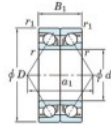

Rolamento esfera carreira simple 7226-CDB-FY-JTEKT - 7226-CDB-FY-JTEKT

<https://www.123rolamento.pt/rolamento-mancal/rolamento-esferas/carreira-simple/7226-cdb-fy-jtekt>

Boundary dimensions

Bearing No.	Boundary dimensions(mm)						Basic load ratings(kN)		Fatigue load factor		Limiting speeds(min-1)
	d	D	B	r1(mm)	r1(mm)	Cy	C0y	Ca	C0a		
7226CDB FY	130	230	80	3	1.1	433	428	16.5	14.7	3500	

CARACTERÍSTICAS DO PRODUTO

Marca	JTEKT
Nº Ean13	3616060648266
Diâmetro interior	130 mm
Diâmetro exterior	230 mm
Espessura	80 mm
Velocidade-limite	3500 rpm
Carga dinâmica	433 kN
Carga estática	428 kN
Embalagem	1

contato@123rolamento.pt

CRT4 de Lesquin 60 Rue Du Haut De Sainghin 59273 Fretin FRANCE