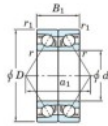

Rolamento esfera carreira simple 7326-BDB-FY-JTEKT - 7326-BDB-FY-JTEKT

<https://www.123rolamento.pt/rolamento-mancal/rolamento-esferas/carreira-simple/7326-bdb-fy-jtekt>

Boundary dimensions

Bearing No.	Boundary dimensions (mm)					Basic load ratings (kN)		Fatigue load limit (kN)	Factor	Limiting speeds (min-1)
	d	D	B	r1 (mm)	r2 (mm)	Cr	Cor			
7326BDB FY	130	280	116	4	1.5	507	536	19.4	-	1600

CARACTERÍSTICAS DO PRODUTO

Marca	JTEKT
Nº Ean13	3616060648273
Diâmetro interior	130 mm
Diâmetro exterior	280 mm
Espessura	116 mm
Velocidade-limite	1600 rpm
Carga dinâmica	507 kN
Carga estática	536 kN
Embalagem	1

contato@123rolamento.pt

CRT4 de Lesquin 60 Rue Du Haut De Sainghin 59273 Fretin FRANCE