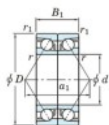

Rolamento esfera carreira simple 7326-CDB-FY-JTEKT - 7326-CDB-FY-JTEKT

<https://www.123rolamento.pt/rolamento-mancal/rolamento-esferas/carreira-simple/7326-cdb-fy-jtekt>

Boundary dimensions

Bearing No.	Boundary dimensions (mm)					Basic load ratings (kN)		Fatigue load factor	Limiting speeds (min-1)
	d	D	B	r1 (mm)	r2 (mm)	C_r	C₀		
7326CDB FY	130	280	116	4	1.5	597	629	22.7	13.7 Grease lub 3000

CARACTERÍSTICAS DO PRODUTO

Marca	JTEKT
Nº Ean13	3616060648280
Diâmetro interior	130 mm
Diâmetro exterior	280 mm
Espessura	116 mm
Velocidade-limite	3000 rpm
Carga dinâmica	597 kN
Carga estática	629 kN
Embalagem	1

contato@123rolamento.pt

CRT4 de Lesquin 60 Rue Du Haut De Sainghin 59273 Fretin FRANCE