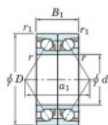

Rolamento esfera carreira simple 7326-CDB-FY-JTEKT - 7326-CDB-FY-JTEKT

<https://www.123rolamento.pt/rolamento-mancal/rolamento-esferas/carreira-simple/7326-cdb-fy-jtekt>

Boundary dimensions

Bearing No.	Boundary dimensions (mm)					Basic load ratings (kN)		Fatigue load limit (kN)	Factor	Limiting speeds (min-1)
	d	D	B	r (mm)	r1 (mm)	C_r	C_{0r}			
7326CDB FY	130	280	116	4	1.5	597	629	22.7	13.7	3000

CARACTERÍSTICAS DO PRODUTO

Marca	JTEKT
Nº Ean13	3616060648280
Diâmetro interior	130 mm
Diâmetro exterior	280 mm
Espessura	116 mm
Velocidade-limite	3000 rpm
Carga dinâmica	597 kN
Carga estática	629 kN
Embalagem	1

contato@123rolamento.pt

CRT4 de Lesquin 60 Rue Du Haut De Sainghin 59273 Fretin FRANCE