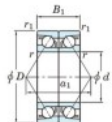

Rolamento esfera carreira simple 7228-CDB-FY-JTEKT - 7228-CDB-FY-JTEKT

<https://www.123rolamento.pt/rolamento-mancal/rolamento-esferas/carreira-simple/7228-cdb-fy-jtekt>

Boundary dimensions

Bearing No.	Boundary dimensions(mm)						Basic load ratings(kN)		Fatigue load factor		Limiting speeds(min-1)
	d	D	B	r1(mm)	r2(mm)	r(mm)	Cr	C0r	Ca	C0a	Grease lub.
7228CDB FY	140	250	84	3	1.1		483	508	18.8	14.8	3200

CARACTERÍSTICAS DO PRODUTO

Marca	JTEKT
Nº Ean13	3616060648402
Diâmetro interior	140 mm
Diâmetro exterior	250 mm
Espessura	84 mm
Velocidade-limite	3200 rpm
Carga dinâmica	483 kN
Carga estática	508 kN
Embalagem	1

contato@123rolamento.pt

CRT4 de Lesquin 60 Rue Du Haut De Sainghin 59273 Fretin FRANCE