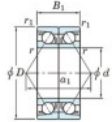

Rolamento esfera carreira simple 7228-CDB-FY-JTEKT - 7228-CDB-FY-JTEKT

<https://www.123rolamento.pt/rolamento-mancal/rolamento-esferas/carreira-simple/7228-cdb-fy-jtekt>

Boundary dimensions

Bearing No.	Boundary dimensions(mm)					Basic load ratings(kN)		Fatigue load factor		Limiting speeds(min-1)
	d	D	B	r1(mm)	r2(mm)	Cr	C0r	Ca	C0a	Grease lub.
7228CDB FY	140	250	84	3	1.1	483	508	18.8	14.8	3200

CARACTERÍSTICAS DO PRODUTO

Marca	JTEKT
N° Ean13	3616060648402
Diâmetro interior	140 mm
Diâmetro interior	5.512" inch
Diâmetro exterior	250 mm
Diâmetro exterior	9.843" inch
Espessura	84 mm
Espessura	3.307" inch
Velocidade-limite	3200 rpm
Carga dinâmica	483 kN
Carga estática	508 kN
Embalagem	1

contato@123rolamento.pt

CRT4 de Lesquin 60 Rue Du Haut De Sainghin 59273 Fretin FRANCE