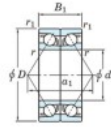

Rolamento esfera carreira simple 7328-BDB-FY-JTEKT - 7328-BDB-FY-JTEKT

<https://www.123rolamento.pt/rolamento-mancal/rolamento-esferas/carreira-simple/7328-bdb-fy-jtekt>

Boundary dimensions

Bearing No.	Boundary dimensions(mm)					Basic load ratings(kN)		Fatigue load limit(kN)	factor	Limiting speeds(min-1)
	d	D	B	r1(mm)	r(mm)	Cr	CC			
7328BDB FY	140	300	124	4	1.5	613	688	24	-	1500

CARACTERÍSTICAS DO PRODUTO

Marca	JTEKT
Nº Ean13	3616060648419
Diâmetro interior	140 mm
Diâmetro exterior	300 mm
Espessura	124 mm
Velocidade-limite	1500 rpm
Carga dinâmica	613 kN
Carga estática	688 kN
Embalagem	1

contato@123rolamento.pt

CRT4 de Lesquin 60 Rue Du Haut De Sainghin 59273 Fretin FRANCE