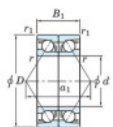

Rolamento esfera carreira simple 7328-DB-FY-JTEKT - 7328-DB-FY-JTEKT

<https://www.123rolamento.pt/rolamento-mancal/rolamento-esferas/carreira-simple/7328-db-fy-jtekt>

Boundary dimensions

Bearing No.	Boundary dimensions(mm)					Basic load ratings(kN)		Fatigue	factor	Limiting speeds(min-1)
	d	D	B	r1(min)	r1(max)	C0	C00	life		
7328DB FY	140	300	124	4	1.5	668	748	26.1	-	2000

CARACTERÍSTICAS DO PRODUTO

Marca	JTEKT
Nº Ean13	3616060648426
Diâmetro interior	140 mm
Diâmetro exterior	300 mm
Espessura	124 mm
Velocidade-limite	2000 rpm
Carga dinâmica	668 kN
Carga estática	748 kN
Embalagem	1

contato@123rolamento.pt

CRT4 de Lesquin 60 Rue Du Haut De Sainghin 59273 Fretin FRANCE