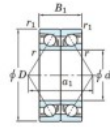

Rolamento esfera carreira simple 7328-CDB-FY-JTEKT - 7328-CDB-FY-JTEKT

<https://www.123rolamento.pt/rolamento-mancal/rolamento-esferas/carreira-simple/7328-cdb-fy-jtekt>

Boundary dimensions

Bearing No.	Boundary dimensions(mm)					Basic load ratings(kN)		Fatigue load factor		Limiting speeds(min-1)
	d	D	B	r1(max)	r2(max)	Cy	Co	f0	f1	Grease lub
7328CDB FY	140	300	124	4	1.5	717	802	27.9	13.4	2800

CARACTERÍSTICAS DO PRODUTO

Marca	JTEKT
Nº Ean13	3616060648433
Diâmetro interior	140 mm
Diâmetro interior	5.512" inch
Diâmetro exterior	300 mm
Diâmetro exterior	11.811" inch
Espessura	124 mm
Espessura	4.882" inch
Velocidade-limite	2800 rpm
Carga dinâmica	717 kN
Carga estática	802 kN
Embalagem	1

contato@123rolamento.pt

CRT4 de Lesquin 60 Rue Du Haut De Sainghin 59273 Fretin FRANCE