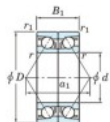

Rolamento esfera carreira simple 7030-BDB-FY-JTEKT - 7030-BDB-FY-JTEKT

<https://www.123rolamento.pt/rolamento-mancal/rolamento-esferas/carreira-simple/7030-bdb-fy-jtekt>

Boundary dimensions

Bearing No.	Boundary dimensions(mm)					Basic load ratings(kN)		Fatigue load limit(kN)	factor	Limiting speeds(min-1)
	d	D	B	r1(max)	r2(max)	Cr	C0r			
7030BDB FY	150	225	70	2.1	1.1	249	275	10.4	10	Grease lub 1800

CARACTERÍSTICAS DO PRODUTO

Marca	JTEKT
Nº Ean13	3616060648471
Diâmetro interior	150 mm
Diâmetro exterior	225 mm
Espessura	70 mm
Velocidade-limite	1800 rpm
Carga dinâmica	249 kN
Carga estática	275 kN
Embalagem	1

contato@123rolamento.pt

CRT4 de Lesquin 60 Rue Du Haut De Sainghin 59273 Fretin FRANCE