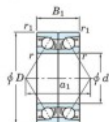

Rolamento esfera carreira simple 7030-DB-FY-JTEKT - 7030-DB-FY-JTEKT

<https://www.123rolamento.pt/rolamento-mancal/rolamento-esferas/carreira-simple/7030-db-fy-jtekt>

Boundary dimensions

Bearing No.	Boundary dimensions(mm)					Basic load ratings(kN)		Fatigue load factor	Limiting speeds(min-1)
	d	D	B	r1(mm)	r(mm)	Cr	C0r	fs	
7030DB FY	150	225	70	2.1	1.1	278	308	11.9	2400

CARACTERÍSTICAS DO PRODUTO

Marca	JTEKT
Nº Ean13	3616060648488
Diâmetro interior	150 mm
Diâmetro exterior	225 mm
Espessura	70 mm
Velocidade-limite	2400 rpm
Carga dinâmica	278 kN
Carga estática	308 kN
Embalagem	1

contato@123rolamento.pt

CRT4 de Lesquin 60 Rue Du Haut De Sainghin 59273 Fretin FRANCE