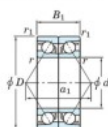

Rolamento esfera carreira simple 7934-CDB-FY-JTEKT - 7934-CDB-FY-JTEKT

<https://www.123rolamento.pt/rolamento-mancal/rolamento-esferas/carreira-simple/7934-cdb-fy-jtekt>

Boundary dimensions

Bearing No.	Boundary dimensions(mm)					Basic load ratings(kN)		Fatigue load factor		Limiting speeds(min-1)
	d	D	B	r1(mm)	r1(mm)	Cy	C0y	SH	SH	Grease lub.
7934CDB FY	170	230	56	2	1	255	302	11.5	16.6	3100

CARACTERÍSTICAS DO PRODUTO

Marca	JTEKT
Nº Ean13	3616060648693
Diâmetro interior	170 mm
Diâmetro exterior	230 mm
Espessura	56 mm
Velocidade-limite	3100 rpm
Carga dinâmica	255 kN
Carga estática	302 kN
Embalagem	1

contato@123rolamento.pt

CRT4 de Lesquin 60 Rue Du Haut De Sainghin 59273 Fretin FRANCE