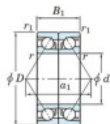

Rolamento esfera carreira simple 7034-DB-FY-JTEKT - 7034-DB-FY-JTEKT

<https://www.123rolamento.pt/rolamento-mancal/rolamento-esferas/carreira-simple/7034-db-fy-jtekt>

Boundary dimensions

Bearing No.	Boundary dimensions(mm)					Basic load ratings(kN)		Fatigue load limit(kN)	factor	Limiting speeds(min-1)
	d	D	B	r1(mm)	r2(mm)	Cr	C0r	lim		
7034DB FY	170	260	84	2.1	1.1	377	429	15.8	-	2100

CARACTERÍSTICAS DO PRODUTO

Marca	JTEKT
Nº Ean13	3616060648723
Diâmetro interior	170 mm
Diâmetro interior	6.693" inch
Diâmetro exterior	260 mm
Diâmetro exterior	10.236" inch
Espessura	84 mm
Espessura	3.307" inch
Velocidade-limite	2100 rpm
Carga dinâmica	377 kN
Carga estática	429 kN
Embalagem	1

contato@123rolamento.pt

CRT4 de Lesquin 60 Rue Du Haut De Sainghin 59273 Fretin FRANCE