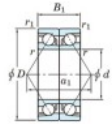

Rolamento esfera carreira simple 7234-BDB-FY-JTEKT - 7234-BDB-FY-JTEKT

<https://www.123rolamento.pt/rolamento-mancal/rolamento-esferas/carreira-simple/7234-bdb-fy-jtekt>

Boundary dimensions

Bearing No.	Boundary dimensions(mm)					Basic load ratings(kN)		Fatigue load limit(kN)	factor	Limiting speeds(min-1)
	d	D	B	r1(mm)	r2(mm)	Cr	C0r			
7234BDB FY	170	310	104	4	1.5	497	600	20	-	1400

CARACTERÍSTICAS DO PRODUTO

Marca	JTEKT
Nº Ean13	3616060648747
Diâmetro interior	170 mm
Diâmetro exterior	310 mm
Espessura	104 mm
Velocidade-limite	1400 rpm
Carga dinâmica	497 kN
Carga estática	600 kN
Embalagem	1

contato@123rolamento.pt

CRT4 de Lesquin 60 Rue Du Haut De Sainghin 59273 Fretin FRANCE