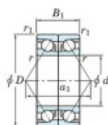

Rolamento esfera carreira simple 7234-DB-FY-JTEKT - 7234-DB-FY-JTEKT

<https://www.123rolamento.pt/rolamento-mancal/rolamento-esferas/carreira-simple/7234-db-fy-jtekt>

Boundary dimensions

Bearing No.	Boundary dimensions(mm)					Basic load ratings(kN)		Fatigue load limit(kN)		factor	Limiting speeds(min-1)
	d	D	B	r_1(mm)	r_2(mm)	C_r	C_{0r}	C_{u0}	C_{10}		
7234DB FY	170	310	104	4	1.5	552	661	22	-	80	1800

CARACTERÍSTICAS DO PRODUTO

Marca	JTEKT
Nº Ean13	3616060648754
Diâmetro interior	170 mm
Diâmetro exterior	310 mm
Espessura	104 mm
Velocidade-limite	1800 rpm
Carga dinâmica	552 kN
Carga estática	661 kN
Embalagem	1

contato@123rolamento.pt

CRT4 de Lesquin 60 Rue Du Haut De Sainghin 59273 Fretin FRANCE