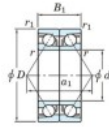

Rolamento esfera carreira simple 7036-BDB-FY-JTEKT - 7036-BDB-FY-JTEKT

<https://www.123rolamento.pt/rolamento-mancal/rolamento-esferas/carreira-simple/7036-bdb-fy-jtekt>

Boundary dimensions

Bearing No.	Boundary dimensions(mm)						Basic load ratings(kN)		Fatigue load factor		Limiting speeds(min-1)
	d	D	B	r1(max)	r1(min)	Cr	C0k	Ca	C0	Griping lub.	
7036BDB FY	180	280	92	2.1	1.1	385	457	15.9	-	1400	

CARACTERÍSTICAS DO PRODUTO

Marca	JTEKT
Nº Ean13	3616060648815
Diâmetro interior	180 mm
Diâmetro exterior	280 mm
Espessura	92 mm
Velocidade-limite	1400 rpm
Carga dinâmica	385 kN
Carga estática	457 kN
Embalagem	1

contato@123rolamento.pt

CRT4 de Lesquin 60 Rue Du Haut De Sainghin 59273 Fretin FRANCE