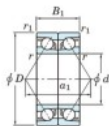

Rolamento esfera carreira simple 7036-CDB-FY-JTEKT - 7036-CDB-FY-JTEKT

<https://www.123rolamento.pt/rolamento-mancal/rolamento-esferas/carreira-simple/7036-cdb-fy-jtekt>

Boundary dimensions

Bearing No.	Boundary dimensions(mm)					Basic load ratings(kN)		Fatigue load factor		Limiting speeds(min-1)
	d	D	B	r1(max)	r1(min)	Cv	C0r	10	60000	Grease lub.
7036CDB FY	180	280	92	2.1	1.1	473	553	20.7	15.7	2600

CARACTERÍSTICAS DO PRODUTO

Marca	JTEKT
Nº Ean13	3616060648839
Diâmetro interior	180 mm
Diâmetro interior	7.087" inch
Diâmetro exterior	280 mm
Diâmetro exterior	11.024" inch
Espessura	92 mm
Espessura	3.622" inch
Velocidade-limite	2600 rpm
Carga dinâmica	473 kN
Carga estática	553 kN
Embalagem	1

contato@123rolamento.pt

CRT4 de Lesquin 60 Rue Du Haut De Sainghin 59273 Fretin FRANCE