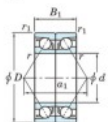

Rolamento esfera carreira simple 7236-DB-FY-JTEKT - 7236-DB-FY-JTEKT

<https://www.123rolamento.pt/rolamento-mancal/rolamento-esferas/carreira-simple/7236-db-fy-jtekt>

Boundary dimensions

Bearing No.	Boundary dimensions (mm)					Basic load ratings (kN)		Fatigue load factor	Limiting speed (min⁻¹)
	d	D	B	r1 (mm)	r2 (mm)	C_r	C₀		
7236DB FY	180	320	104	4	1.5	596	724	23.7	1700

CARACTERÍSTICAS DO PRODUTO

Marca	JTEKT
Nº Ean13	3616060648853
Diâmetro interior	180 mm
Diâmetro exterior	320 mm
Espessura	104 mm
Velocidade-limite	1700 rpm
Carga dinâmica	596 kN
Carga estática	724 kN
Embalagem	1

contato@123rolamento.pt

CRT4 de Lesquin 60 Rue Du Haut De Sainghin 59273 Fretin FRANCE