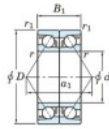

Rolamento esfera carreira simple 7336-BDB-FY-JTEKT - 7336-BDB-FY-JTEKT

<https://www.123rolamento.pt/rolamento-mancal/rolamento-esferas/carreira-simple/7336-bdb-fy-jtekt>

Boundary dimensions

Bearing No.	Boundary dimensions(mm)					Basic load ratings(kN)		Fatigue load factor	Limiting speeds(min-1)		
	d	D	B	α	r_1	C_1	C_0			limit(kN)	Gross ball
7336BDB FY	180	380	150	4	1.5	757	976	30.1	1100		

CARACTERÍSTICAS DO PRODUTO

Marca	JTEKT
Nº Ean13	3616060648877
Diâmetro interior	180 mm
Diâmetro exterior	380 mm
Espessura	150 mm
Velocidade-limite	1100 rpm
Carga dinâmica	757 kN
Carga estática	976 kN
Embalagem	1

contato@123rolamento.pt

CRT4 de Lesquin 60 Rue Du Haut De Sainghin 59273 Fretin FRANCE