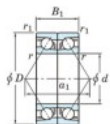

Rolamento esfera carreira simple 7340-DB-FY-JTEKT - 7340-DB-FY-JTEKT

<https://www.123rolamento.pt/rolamento-mancal/rolamento-esferas/carreira-simple/7340-db-fy-jtekt>

Boundary dimensions

Bearing No.	Boundary dimensions(mm)						Basic load ratings(kN)		Fatigue load limit(kN)	factor	Limiting speeds(min-1)
	d	D	B	r1(mm)	r2(mm)	Cr	Cor				
7340DB FY	200	420	160	5	2	964	1320	38.6	10	Grease Lub. 1300	

CARACTERÍSTICAS DO PRODUTO

Marca	JTEKT
Nº Ean13	3616060649065
Diâmetro interior	200 mm
Diâmetro exterior	420 mm
Espessura	160 mm
Velocidade-limite	1300 rpm
Carga dinâmica	964 kN
Carga estática	1320 kN
Embalagem	1

contato@123rolamento.pt

CRT4 de Lesquin 60 Rue Du Haut De Sainghin 59273 Fretin FRANCE