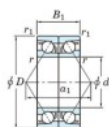

Rolamento esfera carreira simple 7048-DB-FY-JTEKT - 7048-DB-FY-JTEKT

<https://www.123rolamento.pt/rolamento-mancal/rolamento-esferas/carreira-simple/7048-db-fy-jtekt>

Boundary dimensions

Bearing No.	Boundary dimensions(mm)					Basic load ratings(kN)		Fatigue load limit(kN)	factor	Limiting speeds(min-1)
	d	D	B	r1(mm)	r2(mm)	Cr	Cor			
7048DB FY	240	360	112	3	1.1	591	751	24.6	-	1400

CARACTERÍSTICAS DO PRODUTO

Marca	JTEKT
Nº Ean13	3616060649119
Diâmetro interior	240 mm
Diâmetro interior	9.449" inch
Diâmetro exterior	360 mm
Diâmetro exterior	14.173" inch
Espessura	112 mm
Espessura	4.409" inch
Velocidade-limite	1400 rpm
Carga dinâmica	591 kN
Carga estática	751 kN
Embalagem	1

contato@123rolamento.pt

CRT4 de Lesquin 60 Rue Du Haut De Sainghin 59273 Fretin FRANCE