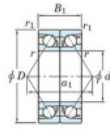

Rolamento esfera carreira simple 7248-BDB-FY-JTEKT - 7248-BDB-FY-JTEKT

<https://www.123rolamento.pt/rolamento-mancal/rolamento-esferas/carreira-simple/7248-bdb-fy-jtekt>

Boundary dimensions

Bearing No.	Boundary dimensions(mm)					Basic load ratings(kN)		Fatigue load limit(kN)	factor	Limiting speeds(min-1)
	d	D	B	r1(max)	r1(min)	C_r	C₀	C_u		
7248BDB FY	240	440	144	4	1.5	736	1080	30.2	-	890

CARACTERÍSTICAS DO PRODUTO

Marca	JTEKT
Nº Ean13	3616060649126
Diâmetro interior	240 mm
Diâmetro interior	9.449" inch
Diâmetro exterior	440 mm
Diâmetro exterior	17.323" inch
Espessura	144 mm
Espessura	5.669" inch
Velocidade-limite	890 rpm
Carga dinâmica	736 kN
Carga estática	1080 kN
Embalagem	1

contato@123rolamento.pt

CRT4 de Lesquin 60 Rue Du Haut De Sainghin 59273 Fretin FRANCE