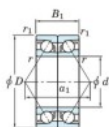

Rolamento esfera carreira simple 7248-DB-FY-JTEKT - 7248-DB-FY-JTEKT

<https://www.123rolamento.pt/rolamento-mancal/rolamento-esferas/carreira-simple/7248-db-fy-jtekt>

Boundary dimensions

Bearing No.	Boundary dimensions(mm)					Basic load ratings(kN)		Fatigue load factor		Limiting speeds(min-1)
	d	D	B	r1(mm)	r2(mm)	Cr	CC	Ca	Ca	
7248DB FY	240	440	144	4	1.5	819	1190	33.4	-	1200

CARACTERÍSTICAS DO PRODUTO

Marca	JTEKT
Nº Ean13	3616060649133
Diâmetro interior	240 mm
Diâmetro exterior	440 mm
Espessura	144 mm
Velocidade-limite	1200 rpm
Carga dinâmica	819 kN
Carga estática	1190 kN
Embalagem	1

contato@123rolamento.pt

CRT4 de Lesquin 60 Rue Du Haut De Sainghin 59273 Fretin FRANCE