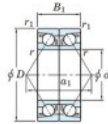

Rolamento esfera carreira simple 7056-BDB-FY-JTEKT - 7056-BDB-FY-JTEKT

<https://www.123rolamento.pt/rolamento-mancal/rolamento-esferas/carreira-simple/7056-bdb-fy-jtekt>

Boundary dimensions

Bearing No.	Boundary dimensions(mm)					Basic load ratings(kN)		Fatigue load factor	Limiting speeds(min-1)
	d	D	B	r1(mm)	r1(mm)	C_r	C_{0r}	10	Grease Lub.
7056BDB FY	280	420	130	4	1.5	623	906	26.2	850

CARACTERÍSTICAS DO PRODUTO

Marca	JTEKT
Nº Ean13	3616060649164
Diâmetro interior	280 mm
Diâmetro exterior	420 mm
Espessura	130 mm
Velocidade-limite	850 rpm
Carga dinâmica	623 kN
Carga estática	906 kN
Embalagem	1

contato@123rolamento.pt

CRT4 de Lesquin 60 Rue Du Haut De Sainghin 59273 Fretin FRANCE