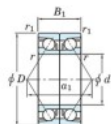

Rolamento esfera carreira simple 7056-DB-FY-JTEKT - 7056-DB-FY-JTEKT

<https://www.123rolamento.pt/rolamento-mancal/rolamento-esferas/carreira-simple/7056-db-fy-jtekt>

Boundary dimensions

Bearing No.	Boundary dimensions(mm)					Basic load ratings(kN)		Fatigue	factor	Limiting speeds(min-1)
	d	D	B	r1(mm)	r2(mm)	Cr	C0r	lim(kN)		
7056DB FY	280	420	130	4	1.5	675	1010	27.9	-	1100

CARACTERÍSTICAS DO PRODUTO

Marca	JTEKT
Nº Ean13	3616060649171
Diâmetro interior	280 mm
Diâmetro exterior	420 mm
Espessura	130 mm
Velocidade-limite	1100 rpm
Carga dinâmica	675 kN
Carga estática	1010 kN
Embalagem	1

contato@123rolamento.pt

CRT4 de Lesquin 60 Rue Du Haut De Sainghin 59273 Fretin FRANCE