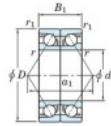

Rolamento esfera carreira simple 7068-BDB-FY-JTEKT - 7068-BDB-FY-JTEKT

<https://www.123rolamento.pt/rolamento-mancal/rolamento-esferas/carreira-simple/7068-bdb-fy-jtekt>

Boundary dimensions

Bearing No.	Boundary dimensions(mm)					Basic load ratings(kN)		Fatigue load limit(kN)	factor	Limiting speeds(min-1)
	d	D	B	r1(mm)	r(mm)	Cr	Cor	C0r		
7064DB FY	320	480	148	4	1.5	887	1440	37.3	-	950

CARACTERÍSTICAS DO PRODUTO

Marca	JTEKT
Nº Ean13	3616060649225
Diâmetro interior	340 mm
Diâmetro exterior	520 mm
Espessura	164 mm
Velocidade-limite	640 rpm
Carga dinâmica	914 kN
Carga estática	1550 kN
Embalagem	1

contato@123rolamento.pt

CRT4 de Lesquin 60 Rue Du Haut De Sainghin 59273 Fretin FRANCE