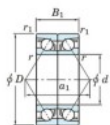

Rolamento esfera carreira simple 7068-DB-FY-JTEKT - 7068-DB-FY-JTEKT

<https://www.123rolamento.pt/rolamento-mancal/rolamento-esferas/carreira-simple/7068-db-fy-jtekt>

Boundary dimensions

Bearing No.	Boundary dimensions(mm)						Basic load ratings(kN)		Fatigue load limit(kN)	Factor	Limiting speeds(min-1)
	d	D	B	r1(mm)	r2(mm)	a1	C0	C0r			
7068DB FY	340	520	164	5	2	1020	1720	42.9	-	Grease lub 860	

CARACTERÍSTICAS DO PRODUTO

Marca	JTEKT
Nº Ean13	3616060649232
Diâmetro interior	340 mm
Diâmetro exterior	520 mm
Espessura	164 mm
Velocidade-limite	860 rpm
Carga dinâmica	1020 kN
Carga estática	1720 kN
Embalagem	1

contato@123rolamento.pt

CRT4 de Lesquin 60 Rue Du Haut De Sainghin 59273 Fretin FRANCE