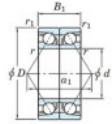

Rolamento esfera carreira simple 7072-BDB-FY-JTEKT - 7072-BDB-FY-JTEKT

<https://www.123rolamento.pt/rolamento-mancal/rolamento-esferas/carreira-simple/7072-bdb-fy-jtekt>

Boundary dimensions

Bearing No.	Boundary dimensions(mm)						Basic load ratings(kN)		Fatigue load factor	Limiting speeds(min-1)
	d	D	B	r1	r2	alpha1	Cr	Co		
7072BDB FY	360	540	164	5	2		937	1650	40.1	600

CARACTERÍSTICAS DO PRODUTO

Marca	JTEKT
Nº Ean13	3616060649249
Diâmetro interior	360 mm
Diâmetro exterior	540 mm
Espessura	164 mm
Velocidade-limite	600 rpm
Carga dinâmica	937 kN
Carga estática	1650 kN
Embalagem	1

contato@123rolamento.pt

CRT4 de Lesquin 60 Rue Du Haut De Sainghin 59273 Fretin FRANCE