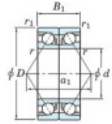

Rolamento esfera carreira simple 7076-BDB-FY-JTEKT - 7076-BDB-FY-JTEKT

<https://www.123rolamento.pt/rolamento-mancal/rolamento-esferas/carreira-simple/7076-bdb-fy-jtekt>

Boundary dimensions

Bearing No.	Boundary dimensions (mm)						Basic load ratings (kN)		Fatigue load limit (kN)	factor	Limiting speeds (min-1)
	d	D	B	r1 (mm)	r2 (mm)	C0	C00				
7076BDB FY	380	560	164	5	2	959	1740	41.5	-	Grease LUB 560	

CARACTERÍSTICAS DO PRODUTO

Marca	JTEKT
N° Ean13	3616060649263
Diâmetro interior	380 mm
Diâmetro interior	14.961" inch
Diâmetro exterior	560 mm
Diâmetro exterior	22.047" inch
Espessura	164 mm
Espessura	6.457" inch
Velocidade-limite	560 rpm
Carga dinâmica	959 kN
Carga estática	1740 kN
Embalagem	1

contato@123rolamento.pt

CRT4 de Lesquin 60 Rue Du Haut De Sainghin 59273 Fretin FRANCE