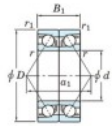

Rolamento esfera carreira simple 7076-BDB-FY-JTEKT - 7076-BDB-FY-JTEKT

<https://www.123rolamento.pt/rolamento-mancal/rolamento-esferas/carreira-simple/7076-bdb-fy-jtekt>

Boundary dimensions

Bearing No.	Boundary dimensions (mm)						Basic load ratings (kN)		Fatigue load limit (kN)	factor	Limiting speeds (min⁻¹)
	d	D	B	r1 (mm)	r2 (mm)	C_r	C_{0r}				
7076BDB FY	380	560	164	5	2	959	1740	41.5	-	Grease LUB 560	

CARACTERÍSTICAS DO PRODUTO

Marca	JTEKT
Nº Ean13	3616060649263
Diâmetro interior	380 mm
Diâmetro interior	14.961" inch
Diâmetro exterior	560 mm
Diâmetro exterior	22.047" inch
Espessura	164 mm
Espessura	6.457" inch
Velocidade-limite	560 rpm
Carga dinâmica	959 kN
Carga estática	1740 kN
Embalagem	1

contato@123rolamento.pt

CRT4 de Lesquin 60 Rue Du Haut De Sainghin 59273 Fretin FRANCE