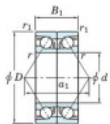

Rolamento esfera carreira simple 7076-BDB-FY-JTEKT - 7076-BDB-FY-JTEKT

<https://www.123rolamento.pt/rolamento-mancal/rolamento-esferas/carreira-simple/7076-bdb-fy-jtekt>

Boundary dimensions

Bearing No.	Boundary dimensions(mm)					Basic load ratings(kN)		Fatigue load limit(kN) C₁₀	factor	Limiting speeds(min-1) Grease Lub.
	d	D	B	r1(mm)	r2(mm)	C₀	C₀₀			
7076BDB FY	380	560	164	5	2	959	1740	41.5	-	560

CARACTERÍSTICAS DO PRODUTO

Marca	JTEKT
N° Ean13	3616060649263
Diâmetro interior	380 mm
Diâmetro interior	14.961" inch
Diâmetro exterior	560 mm
Diâmetro exterior	22.047" inch
Espessura	164 mm
Espessura	6.457" inch
Velocidade-limite	560 rpm
Carga dinâmica	959 kN
Carga estática	1740 kN
Embalagem	1

contato@123rolamento.pt

CRT4 de Lesquin 60 Rue Du Haut De Sainghin 59273 Fretin FRANCE