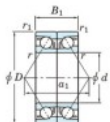

Rolamento esfera carreira simple 7076-BDB-FY-JTEKT - 7076-BDB-FY-JTEKT

<https://www.123rolamento.pt/rolamento-mancal/rolamento-esferas/carreira-simple/7076-bdb-fy-jtekt>

Boundary dimensions

Bearing No.	Boundary dimensions (mm)					Basic load ratings (kN)		Fatigue load limit (kN)	factor	Limiting speeds (min-1)
	d	D	B	r1 (mm)	r2 (mm)	C_r	C_{0r}			
7076BDB FY	380	560	164	5	2	959	1740	41.5	-	Grease LUB 560

CARACTERÍSTICAS DO PRODUTO

Marca	JTEKT
N° Ean13	3616060649263
Diâmetro interior	380 mm
Diâmetro interior	14.961" inch
Diâmetro exterior	560 mm
Diâmetro exterior	22.047" inch
Espessura	164 mm
Espessura	6.457" inch
Velocidade-limite	560 rpm
Carga dinâmica	959 kN
Carga estática	1740 kN
Embalagem	1

contato@123rolamento.pt

CRT4 de Lesquin 60 Rue Du Haut De Sainghin 59273 Fretin FRANCE