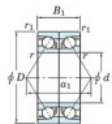

Rolamento esfera carreira simple 7076-BDB-FY-JTEKT - 7076-BDB-FY-JTEKT

<https://www.123rolamento.pt/rolamento-mancal/rolamento-esferas/carreira-simple/7076-bdb-fy-jtekt>

Boundary dimensions

Bearing No.	Boundary dimensions (mm)					Basic load ratings (kN)		Fatigue load limit (kN)	factor	Limiting speeds (min-1)
	d	D	B	r1 (mm)	r2 (mm)	C_r	C_{0r}			
7076BDB FY	380	560	164	5	2	959	1740	41.5	-	Grease LUB 560

CARACTERÍSTICAS DO PRODUTO

Marca	JTEKT
Nº Ean13	3616060649263
Diâmetro interior	380 mm
Diâmetro interior	14.961" inch
Diâmetro exterior	560 mm
Diâmetro exterior	22.047" inch
Espessura	164 mm
Espessura	6.457" inch
Velocidade-limite	560 rpm
Carga dinâmica	959 kN
Carga estática	1740 kN
Embalagem	1

contato@123rolamento.pt

CRT4 de Lesquin 60 Rue Du Haut De Sainghin 59273 Fretin FRANCE