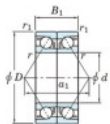

Rolamento esfera carreira simple 7076-BDB-FY-JTEKT - 7076-BDB-FY-JTEKT

<https://www.123rolamento.pt/rolamento-mancal/rolamento-esferas/carreira-simple/7076-bdb-fy-jtekt>

Boundary dimensions

Bearing No.	Boundary dimensions (mm)					Basic load ratings (kN)		Fatigue load limit (kN)	factor	Limiting speeds (min-1)
	d	D	B	r1 (mm)	r2 (mm)	C_r	C_{0r}			
7076BDB FY	380	560	164	5	2	959	1740	41.5	-	Grease LUB 560

CARACTERÍSTICAS DO PRODUTO

Marca	JTEKT
Nº Ean13	3616060649263
Diâmetro interior	380 mm
Diâmetro interior	14.961" inch
Diâmetro exterior	560 mm
Diâmetro exterior	22.047" inch
Espessura	164 mm
Espessura	6.457" inch
Velocidade-limite	560 rpm
Carga dinâmica	959 kN
Carga estática	1740 kN
Embalagem	1

contato@123rolamento.pt

CRT4 de Lesquin 60 Rue Du Haut De Sainghin 59273 Fretin FRANCE