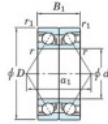

Rolamento esfera carreira simple 7076-BDB-FY-JTEKT - 7076-BDB-FY-JTEKT

<https://www.123rolamento.pt/rolamento-mancal/rolamento-esferas/carreira-simple/7076-bdb-fy-jtekt>

Boundary dimensions

Bearing No.	Boundary dimensions(mm)						Basic load ratings(kN)		Fatigue load limit(kN)	factor	Limiting speeds(min-1)
	d	D	B	r1(mm)	r2(mm)	C_r	C_{0r}	Grease L₁₀			
7076BDB FY	380	560	164	5	2	959	1740	41.5	-	560	

CARACTERÍSTICAS DO PRODUTO

Marca	JTEKT
N° Ean13	3616060649263
Diâmetro interior	380 mm
Diâmetro interior	14.961" inch
Diâmetro exterior	560 mm
Diâmetro exterior	22.047" inch
Espessura	164 mm
Espessura	6.457" inch
Velocidade-limite	560 rpm
Carga dinâmica	959 kN
Carga estática	1740 kN
Embalagem	1

contato@123rolamento.pt

CRT4 de Lesquin 60 Rue Du Haut De Sainghin 59273 Fretin FRANCE