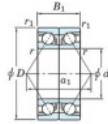

Rolamento esfera carreira simple 7076-BDB-FY-JTEKT - 7076-BDB-FY-JTEKT

<https://www.123rolamento.pt/rolamento-mancal/rolamento-esferas/carreira-simple/7076-bdb-fy-jtekt>

Boundary dimensions

Bearing No.	Boundary dimensions(mm)					Basic load ratings(kN)		Fatigue load limit(kN)	factor	Limiting speeds(min-1)
	d	D	B	r1(mm)	r2(mm)	C_r	C_{0r}			
7076BDB FY	380	560	164	5	2	959	1740	41.5	-	Grease LUB 560

CARACTERÍSTICAS DO PRODUTO

Marca	JTEKT
Nº Ean13	3616060649263
Diâmetro interior	380 mm
Diâmetro interior	14.961" inch
Diâmetro exterior	560 mm
Diâmetro exterior	22.047" inch
Espessura	164 mm
Espessura	6.457" inch
Velocidade-limite	560 rpm
Carga dinâmica	959 kN
Carga estática	1740 kN
Embalagem	1

contato@123rolamento.pt

CRT4 de Lesquin 60 Rue Du Haut De Sainghin 59273 Fretin FRANCE