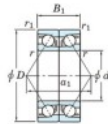

Rolamento esfera carreira simple 7076-BDB-FY-JTEKT - 7076-BDB-FY-JTEKT

<https://www.123rolamento.pt/rolamento-mancal/rolamento-esferas/carreira-simple/7076-bdb-fy-jtekt>

Boundary dimensions

Bearing No.	Boundary dimensions (mm)					Basic load ratings (kN)		Fatigue load limit (kN)	factor	Limiting speeds (min-1)
	d	D	B	r1 (mm)	r2 (mm)	C_r	C_{0r}			
7076BDB FY	380	560	164	5	2	959	1740	41.5	-	Grease LUB 560

CARACTERÍSTICAS DO PRODUTO

Marca	JTEKT
Nº Ean13	3616060649263
Diâmetro interior	380 mm
Diâmetro interior	14.961" inch
Diâmetro exterior	560 mm
Diâmetro exterior	22.047" inch
Espessura	164 mm
Espessura	6.457" inch
Velocidade-limite	560 rpm
Carga dinâmica	959 kN
Carga estática	1740 kN
Embalagem	1

contato@123rolamento.pt

CRT4 de Lesquin 60 Rue Du Haut De Sainghin 59273 Fretin FRANCE