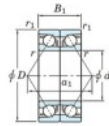

Rolamento esfera carreira simple 7076-BDB-FY-JTEKT - 7076-BDB-FY-JTEKT

<https://www.123rolamento.pt/rolamento-mancal/rolamento-esferas/carreira-simple/7076-bdb-fy-jtekt>

Boundary dimensions

Bearing No.	Boundary dimensions (mm)					Basic load ratings (kN)		Fatigue load limit (kN)	factor	Limiting speeds (min-1)
	d	D	B	r1 (mm)	r2 (mm)	C_r	C_{0r}			
7076BDB FY	380	560	164	5	2	959	1740	41.5	-	Grease LUB 560

CARACTERÍSTICAS DO PRODUTO

Marca	JTEKT
Nº Ean13	3616060649263
Diâmetro interior	380 mm
Diâmetro interior	14.961" inch
Diâmetro exterior	560 mm
Diâmetro exterior	22.047" inch
Espessura	164 mm
Espessura	6.457" inch
Velocidade-limite	560 rpm
Carga dinâmica	959 kN
Carga estática	1740 kN
Embalagem	1

contato@123rolamento.pt

CRT4 de Lesquin 60 Rue Du Haut De Sainghin 59273 Fretin FRANCE