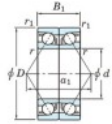

Rolamento esfera carreira simple 7076-BDB-FY-JTEKT - 7076-BDB-FY-JTEKT

<https://www.123rolamento.pt/rolamento-mancal/rolamento-esferas/carreira-simple/7076-bdb-fy-jtekt>

Boundary dimensions

Bearing No.	Boundary dimensions (mm)					Basic load ratings (kN)		Fatigue load limit (kN)	factor	Limiting speeds (min⁻¹)
	d	D	B	r1 (mm)	r2 (mm)	C_r	C_{0r}			
7076BDB FY	380	560	164	5	2	959	1740	41.5	-	Grease LUB 560

CARACTERÍSTICAS DO PRODUTO

Marca	JTEKT
Nº Ean13	3616060649263
Diâmetro interior	380 mm
Diâmetro interior	14.961" inch
Diâmetro exterior	560 mm
Diâmetro exterior	22.047" inch
Espessura	164 mm
Espessura	6.457" inch
Velocidade-limite	560 rpm
Carga dinâmica	959 kN
Carga estática	1740 kN
Embalagem	1

contato@123rolamento.pt

CRT4 de Lesquin 60 Rue Du Haut De Sainghin 59273 Fretin FRANCE