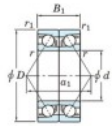

Rolamento esfera carreira simple 7076-BDB-FY-JTEKT - 7076-BDB-FY-JTEKT

<https://www.123rolamento.pt/rolamento-mancal/rolamento-esferas/carreira-simple/7076-bdb-fy-jtekt>

Boundary dimensions

Bearing No.	Boundary dimensions (mm)						Basic load ratings (kN)		Fatigue load limit (kN)	factor	Limiting speeds (min-1)
	d	D	B	r1 (mm)	r2 (mm)	C0	C00				
7076BDB FY	380	560	164	5	2	959	1740	41.5	-	Grease LUB 560	

CARACTERÍSTICAS DO PRODUTO

Marca	JTEKT
Nº Ean13	3616060649263
Diâmetro interior	380 mm
Diâmetro interior	14.961" inch
Diâmetro exterior	560 mm
Diâmetro exterior	22.047" inch
Espessura	164 mm
Espessura	6.457" inch
Velocidade-limite	560 rpm
Carga dinâmica	959 kN
Carga estática	1740 kN
Embalagem	1

contato@123rolamento.pt

CRT4 de Lesquin 60 Rue Du Haut De Sainghin 59273 Fretin FRANCE