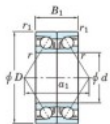

Rolamento esfera carreira simple 7076-BDB-FY-JTEKT - 7076-BDB-FY-JTEKT

<https://www.123rolamento.pt/rolamento-mancal/rolamento-esferas/carreira-simple/7076-bdb-fy-jtekt>

Boundary dimensions

Bearing No.	Boundary dimensions(mm)					Basic load ratings(kN)		Fatigue load limit(kN)	factor	Limiting speeds(min-1)
	d	D	B	r1(mm)	r2(mm)	C_r	C_{0r}			
7076BDB FY	380	560	164	5	2	959	1740	41.5	-	Grease LUB 560

CARACTERÍSTICAS DO PRODUTO

Marca	JTEKT
Nº Ean13	3616060649263
Diâmetro interior	380 mm
Diâmetro interior	14.961" inch
Diâmetro exterior	560 mm
Diâmetro exterior	22.047" inch
Espessura	164 mm
Espessura	6.457" inch
Velocidade-limite	560 rpm
Carga dinâmica	959 kN
Carga estática	1740 kN
Embalagem	1

contato@123rolamento.pt

CRT4 de Lesquin 60 Rue Du Haut De Sainghin 59273 Fretin FRANCE