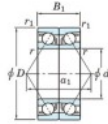

Rolamento esfera carreira simple 7076-BDB-FY-JTEKT - 7076-BDB-FY-JTEKT

<https://www.123rolamento.pt/rolamento-mancal/rolamento-esferas/carreira-simple/7076-bdb-fy-jtekt>

Boundary dimensions

Bearing No.	Boundary dimensions (mm)					Basic load ratings (kN)		Fatigue load limit (kN)	factor	Limiting speeds (min-1)
	d	D	B	r1 (mm)	r2 (mm)	C_r	C_{0r}			
7076BDB FY	380	560	164	5	2	959	1740	41.5	-	Grease LUB 560

CARACTERÍSTICAS DO PRODUTO

Marca	JTEKT
Nº Ean13	3616060649263
Diâmetro interior	380 mm
Diâmetro interior	14.961" inch
Diâmetro exterior	560 mm
Diâmetro exterior	22.047" inch
Espessura	164 mm
Espessura	6.457" inch
Velocidade-limite	560 rpm
Carga dinâmica	959 kN
Carga estática	1740 kN
Embalagem	1

contato@123rolamento.pt

CRT4 de Lesquin 60 Rue Du Haut De Sainghin 59273 Fretin FRANCE