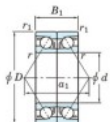

Rolamento esfera carreira simple 7076-BDB-FY-JTEKT - 7076-BDB-FY-JTEKT

<https://www.123rolamento.pt/rolamento-mancal/rolamento-esferas/carreira-simple/7076-bdb-fy-jtekt>

Boundary dimensions

Bearing No.	Boundary dimensions(mm)					Basic load ratings(kN)		Fatigue load limit(kN)	factor	Limiting speeds(min-1)
	d	D	B	r1(mm)	r2(mm)	C_r	C_{0r}			
7076BDB FY	380	560	164	5	2	959	1740	41.5	-	Grease LUB 560

CARACTERÍSTICAS DO PRODUTO

Marca	JTEKT
Nº Ean13	3616060649263
Diâmetro interior	380 mm
Diâmetro interior	14.961" inch
Diâmetro exterior	560 mm
Diâmetro exterior	22.047" inch
Espessura	164 mm
Espessura	6.457" inch
Velocidade-limite	560 rpm
Carga dinâmica	959 kN
Carga estática	1740 kN
Embalagem	1

contato@123rolamento.pt

CRT4 de Lesquin 60 Rue Du Haut De Sainghin 59273 Fretin FRANCE