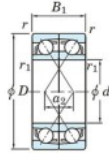

Rolamento esfera carreira simple 7200-CDF-JTEKT - 7200-CDF-JTEKT

<https://www.123rolamento.pt/rolamento-mancal/rolamento-esferas/carreira-simple/7200-cdf-jtekt>

Boundary dimensions

400.040.040 Bearings Face to face (DF)

Bearing No.	Boundary dimensions(mm)						Basic load ratings(kN)			Fatigue load factor		Limiting speeds(min-1) Grease lub.
	d	D	B	r (min)	r1 (min)	Cr	C0r	C0r	f0			
7200CDF	10	30	18	0.6	0.3	11.8	5.85	0.3	13.4	25000		

CARACTERÍSTICAS DO PRODUTO

Marca	JTEKT
Nº Ean13	3616060649317
Diâmetro interior	10 mm
Diâmetro interior	0.394" inch
Diâmetro exterior	30 mm
Diâmetro exterior	1.181" inch
Espessura	18 mm
Espessura	0.709" inch
Velocidade-limite	25000 rpm
Carga dinâmica	11.8 kN
Carga estática	5.85 kN
Embalagem	1