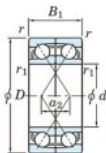

Rolamento esfera carreira simple 7300-DF-JTEKT - 7300-DF-JTEKT

<https://www.123rolamento.pt/rolamento-mancal/rolamento-esferas/carreira-simple/7300-df-jtekt>

Boundary dimensions

Angular ball bearings Face to face (DF)

Bearing No.	Boundary dimensions(mm)						Basic load ratings(kN)		Fatigue load limit(kN)	factor	Limiting speeds(min-1)
	d	D	B	r1(mm)	r2(mm)	Cr	Cor	f0			
7300DF	10	35	22	0.6	0.3	18.9	8.6	0.68	-	16000	

CARACTERÍSTICAS DO PRODUTO