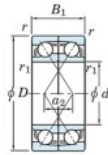

Rolamento esfera carreira simple 7202-BDF-JTEKT - 7202-BDF-JTEKT

<https://www.123rolamento.pt/rolamento-mancal/rolamento-esferas/carreira-simple/7202-bdf-jtekt>

Boundary dimensions

ROLL BEARING

Bearing No.	Boundary dimensions(mm)						Basic load ratings(kN)		Fatigue load limit(kN)	Fatigue factor	Limiting speeds(min-1)
	d	D	B	r (min)	r1 (min)	Cr	Cor	C10	F0	Grease lub.	
7202BDF	15	35	22	0.6	0.3	15.1	7.85	0.52	-	11000	

CARACTERÍSTICAS DO PRODUTO

Marca	JTEKT
N° Ean13	3616060649379
Diâmetro interior	15 mm
Diâmetro interior	0.591" inch
Diâmetro exterior	35 mm
Diâmetro exterior	1.378" inch
Espessura	22 mm
Espessura	0.866" inch
Velocidade-limite	11000 rpm
Carga dinâmica	15.1 kN
Carga estática	7.85 kN
Embalagem	1