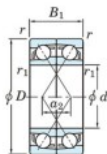

Rolamento esfera carreira simple 7303-BDF-JTEKT - 7303-BDF-JTEKT

<https://www.123rolamento.pt/rolamento-mancal/rolamento-esferas/carreira-simple/7303-bdf-jtekt>

Boundary dimensions

Single row bearings Face to face (DF)

Bearing No.	Boundary dimensions(mm)						Basic load ratings(kN)		Fatigue load factor		Limiting speeds(min-1)
	d	D	B	r (min)	r1 (min)	Cr	Cor	Cu	f0	Grease lub.	
7303BDF	17	47	28	1	0.6	30.1	16.2	1.15	-	8800	

CARACTERÍSTICAS DO PRODUTO

Marca	JTEKT
Nº Ean13	4549250291364
Diâmetro interior	17 mm
Diâmetro exterior	47 mm
Espessura	28 mm
Velocidade-limite	8800 rpm
Carga dinâmica	30.1 kN
Carga estática	16.2 kN
Embalagem	1