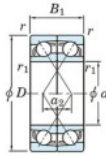

## Rolamento esfera carreira simple 7303-CDF-JTEKT - 7303-CDF-JTEKT

<https://www.123rolamento.pt/rolamento-mancal/rolamento-esferas/carreira-simple/7303-cdf-jtekt>

Boundary dimensions

Shoulder ball bearings Face to face (DF)

Bearing No.	Boundary dimensions(mm)						Basic load ratings(kN)		Fatigue load limit(kN)	factor	Limiting speeds(min-1)
	d	D	B	r (min)	r1 (min)	C <sub>r</sub>	C <sub>0r</sub>	C <sub>10</sub>	f <sub>0</sub>	Grease lub.	
7303CDF	17	47	28	1	0.6	32.2	16.8	1.3	12.6	16000	

### CARACTERÍSTICAS DO PRODUTO

Marca	JTEKT
Nº Ean13	3616060649454
Diâmetro interior	17 mm
Diâmetro interior	0.669" inch
Diâmetro exterior	47 mm
Diâmetro exterior	1.85" inch
Espessura	28 mm
Espessura	1.102" inch
Velocidade-limite	16000 rpm
Carga dinâmica	32.2 kN
Carga estática	16.8 kN
Embalagem	1