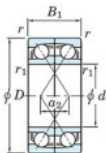

Rolamento esfera carreira simple 7204-BDF-JTEKT - 7204-BDF-JTEKT

<https://www.123rolamento.pt/rolamento-mancal/rolamento-esferas/carreira-simple/7204-bdf-jtekt>

Boundary dimensions

Angular ball bearings Face to face (DF)

Bearing No.	Boundary dimensions(mm)						Basic load ratings(kN)		Fatigue load factor		Limiting speeds(min-1)
	d	D	B	r1(min)	r1(max)	Cr	Cor	Ca	f0	Grease lub.	
7204BDF	20	47	28	1	0.6	28.6	16.8	1.1	-	8000	

CARACTERÍSTICAS DO PRODUTO

Marca	JTEKT
Nº Ean13	4549250193118
Diâmetro interior	20 mm
Diâmetro exterior	47 mm
Espessura	28 mm
Velocidade-limite	8000 rpm
Carga dinâmica	28.6 kN
Carga estática	16.8 kN
Embalagem	1